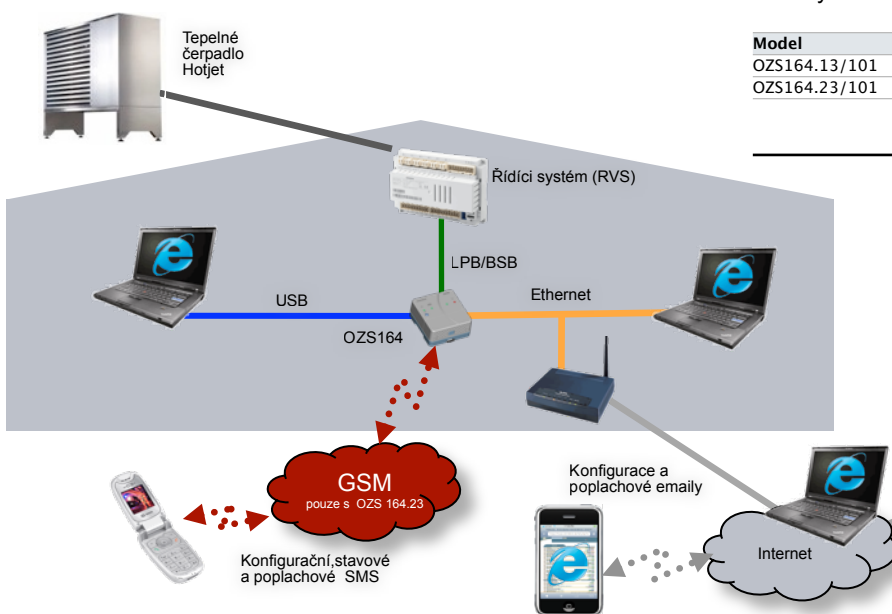

Kotelna pod kontrolou - kdykoliv a kdekoliv.

Hotjet a Siemens uvádí OZS164 - Webový server, který zpřístupní nastavování a dohled nad provozem kotelny a tepelného čerpadla z kteréhokoliv místa na Zemi. Stačí k tomu připojení k internetu, internetový prohlížeč a případně SIM karta.

K čemu je webserver

Webserver OZS164.13 umožní vzdálené monitorování a nastavování regulace RVS.

Přes internet zpřístupní všechny parametry na úrovni koncového uživatele a technika. Použit můžete počítač nebo vhodně vybavené mobily, jako je např. Apple iPhone. Druhý model OZS164.23 navíc rozšiřuje možnosti nastavování a monitorování o SMS zprávy.

Více uživatelů může k parametrům přistupovat najednou. Přístup je zaheslován. V určenou hodinu webserver pošle report. Stejně tak upozorní při vzniklém problému. Zprávy jsou zasílány emailem (OZS164.13) nebo GSM (OZS164.23).

Výhody pro koncové uživatele:

- Dálkově můžete měnit druh provozu, třeba při návratu z prázdnin
- Vzdáleně můžete měnit parametry
- Vždy se dozvíte jaký je stav kotelny, soláru, TUV, bazénu...

Model	Rozhraní	Ovládání	dostupnost
OZS164.13/101	ETHERNET	webový prohlížeč	skladem
OZS164.23/101	ETHERNET & GSM	webový prohlížeč a SMS	volajte